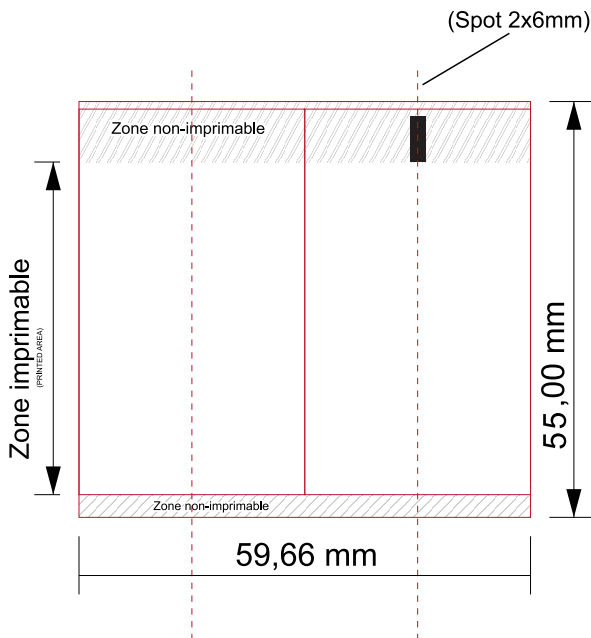

nous plaçons le projet de décor strictement dans les limites de notre zone pré-établie d'impression, aucune soumission la dépassant ne pourra être acceptée. (Nous n'effectuerons aucune coupure)

# fi 19 h 55 mm

légende des couleurs:

■ PANTONE  
■ PANTONE  
■ PANTONE  
■ PANTONE

■ PANTONE  
■ PANTONE  
■ PANTONE  
■ PANTONE